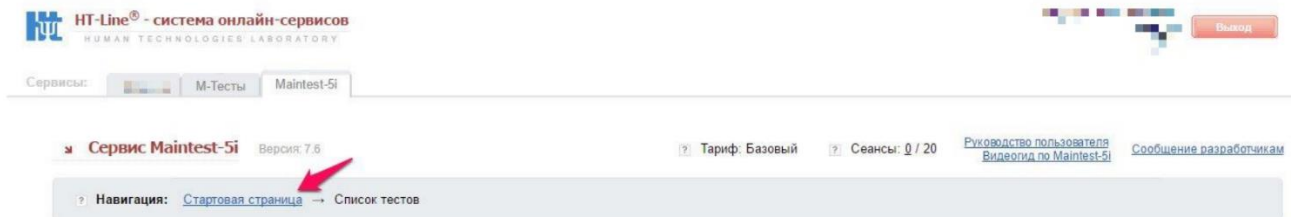

ИНСТРУКЦИЯ ПО ПОДКЛЮЧЕНИЮ ДИЗАЙНА ПЛЕЕРА HEXAGON В ЛИЧНОМ КАБИНЕТЕ ПОЛЬЗОВАТЕЛЯ MAINTEST5

ШАГ 1. Войдите в свой личный кабинет.

ШАГ 2. Перейдите на **стартовую страницу**, пользуясь панелью навигации:

ШАГ 3. На стартовой странице найдите блок «**Дизайн плеера**». Выберите дизайн «**hexagon**» и нажмите на «**Применить настройки дизайна**»: