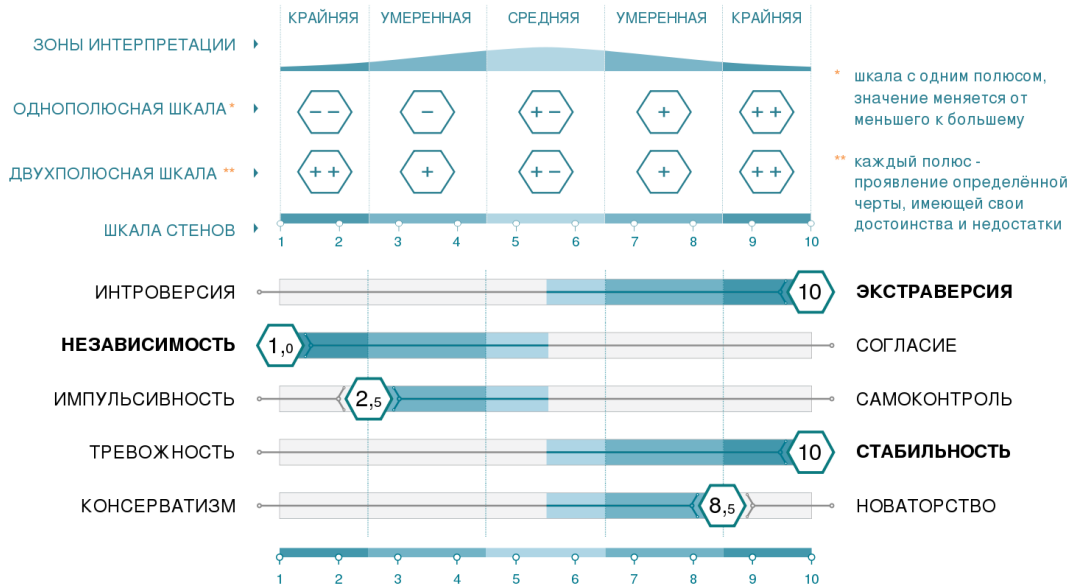

## ИНФОРМАЦИЯ О ТЕСТИРОВАНИИ

<b>Название теста</b>	Большая Пятерка 2 (ипсативная) (версия 2)
<b>Дата тестирования</b>	03.07.2014 (Чт), 18:30:05 (+0400)
<b>Продолжительность</b>	00:04:23
<b>Номер протокола</b>	00562586
<b>Вариант отчета</b>	для респондента

## ИНФОРМАЦИЯ О РЕСПОНДЕНТЕ

<b>Имя респондента</b>	Мамаев Денис Сергеевич
<b>Возраст респондента</b>	28 лет
<b>Пол респондента</b>	мужской

## ФАКТОРНЫЙ ПРОФИЛЬ